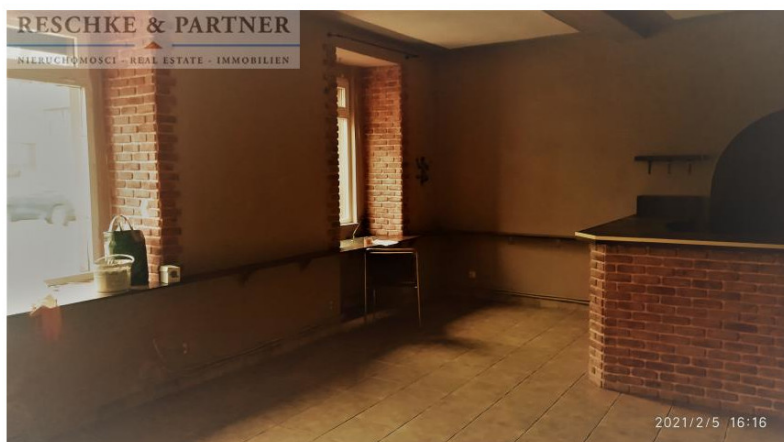

## Lokal na wynajem

Numer oferty	165
Typ transakcji	Wynajem
Cena	4 500 PLN
Powierzchnia	70 m <sup>2</sup>
Cena za m <sup>2</sup>	64 PLN / m <sup>2</sup>

### Opis oferty

Okazja !!!!

Obiekt handlowo usługowy położony w Karpaczu !

Dobry punkt dla handlu i gastronomii !

Możliwość wieloletniego wynajmu.

Zapraszamy na prezentacje !!!